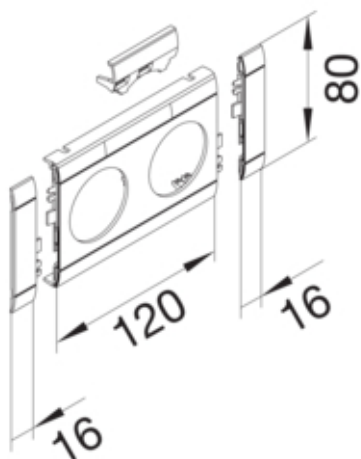

Masca dubla fara halogen, port eticheta, 80mm, alb polar

GB080219010

Configuratie

tip de produs (capac pre-taiat pentru canal cablu)	Capac 2 aparate
Sistem de plinta	BR, BRN, BRA, BRS, BRH, BKIS, DA
Executie	dublu

Capac, usa

Montare capac	Orizontal la interior
Latime OT	80 mm

Materiale

Culoare	alb pur
Culoare	RAL 9010 - alb pur
Material	ABS
Material	Plastic

Dimensiuni

Lungime	152 mm
Diametrul deschiderii	48 mm

Echipament

numar iesiri (capac pre-taiat pentru canal cablu)	2
---	---

Standarde

Conform directivelor europene RoHs	conformitate voluntara
------------------------------------	------------------------

Protectie

Tip de protectie IP	IP20
Fara halogen	da
Putere impact	IK07