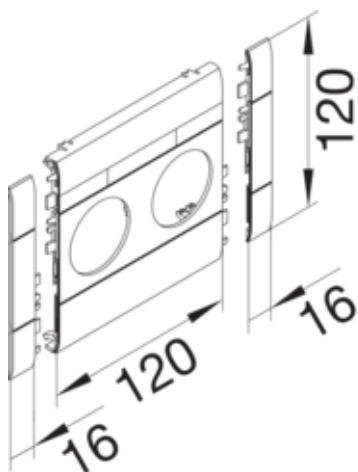

Masca dubla fara halogen, 120mm, negru grafit, BR

GB12020K9011

#### Configuratie

tip de produs ( capac pre-taiat pentru canal cablu)	Capac 2 aparate
Sistem de plinta	BR

#### Capac, usa

Montare capac	Orizontal la interior
Latime OT	120 mm

#### Dimensiuni

Lungime	152 mm
Diametrul deschiderii	48 mm