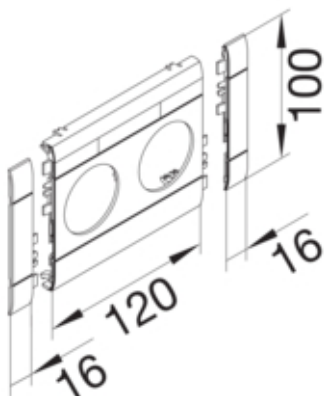

Masca dubla fara halogen, 100mm, gri

GB10020K7035

Configuratie

tip de produs (capac pre-taiat pentru canal cablu)	Capac 2 aparate
Sistem de plinta	BR

Capac, usa

Montare capac	Orizontal la interior
Latime OT	100 mm

Materiale

Culoare	gri deschis
Culoare	RAL 7035 - gri deschis
Material	ABS
Material	Plastic

Dimensiuni

Lungime	152 mm
Diametrul deschiderii	48 mm

Echipament

numar iesiri (capac pre-taiat pentru canal cablu)	2
---	---