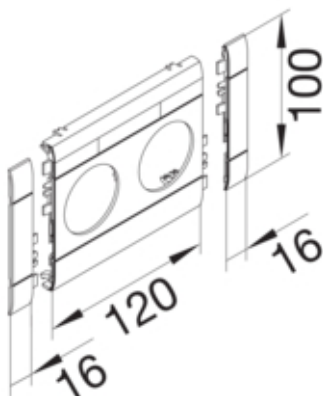

Masca dubla fara halogen, 100mm, alb polar

GB10020K9010

Configuratie

tip de produs (capac pre-taiat pentru canal cablu)	Capac 2 aparate
Sistem de plinta	BR

Capac, usa

Montare capac	Orizontal la interior
Latime OT	100 mm

Materiale

Culoare	alb pur
Culoare	RAL 9010 - alb pur
Material	ABS
Material	Plastic

Dimensiuni

Lungime	152 mm
Diametrul deschiderii	48 mm

Echipament

numar iesiri (capac pre-taiat pentru canal cablu)	2
---	---