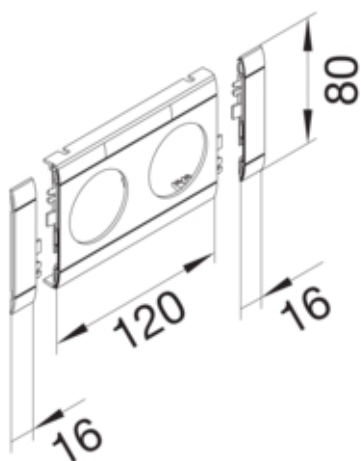

Masca dubla fara halogen, 80mm, negru grafit

GB080209011

#### Configuratie

tip de produs (capac pre-taiat pentru canal cablu)	Capac 2 aparate
Sistem de plinta	BR, BRN, BRA, BRS, BRH, BKIS, DA

#### Capac, usa

Montare capac	Orizontal la interior
Latime OT	80 mm

#### Dimensiuni

Lungime	152 mm
Diametrul deschiderii	48 mm