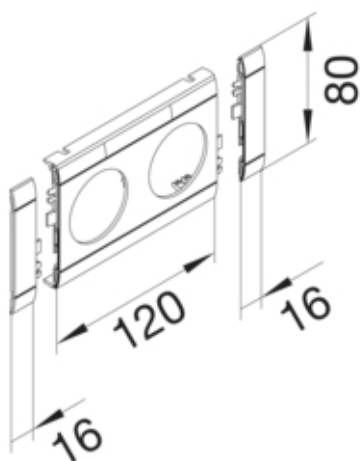

Masca dubla fara halogen, 80mm, aluminiu

GB08020LAN

#### Configuratie

tip de produs ( capac pre-taiat pentru canal cablu)	Capac 2 aparate
Sistem de plinta	BR, BRN, BRA, BRS, BRH, BKIS, DA

#### Capac, usa

Montare capac	Orizontal la interior
Latime OT	80 mm

#### Dimensiuni

Lungime	152 mm
Diametrul deschiderii	48 mm