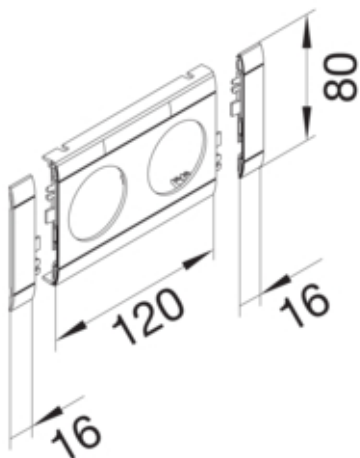

Masca dubla fara halogen, 80mm, gri

GB080207035

Configuratie

tip de produs (capac pre-taiat pentru canal cablu)	Capac 2 aparate
Sistem de plinta	BR, BRN, BRA, BRS, BRH, BKIS, DA

Capac, usa

Montare capac	Orizontal la interior
Latime OT	80 mm

Materiale

Culoare	gri deschis
Culoare	RAL 7035 - gri deschis
Material	ABS
Material	Plastic

Dimensiuni

Lungime	152 mm
Diametrul deschiderii	48 mm

Echipament

numar iesiri (capac pre-taiat pentru canal cablu)	2
---	---