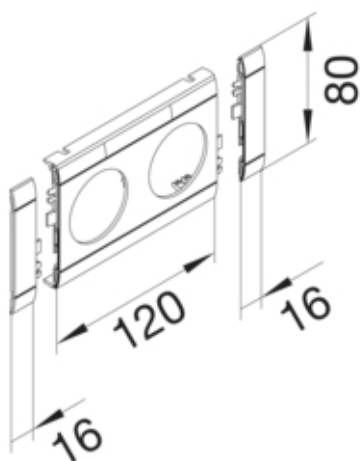

Masca dubla fara halogen, 80mm, alb polar

GB080209010

Configuratie

tip de produs (capac pre-taiat pentru canal cablu)	Capac 2 aparate
Sistem de plinta	BR, BRN, BRA, BRS, BRH, BKIS, DA
Executie	dublu

Capac, usa

Montare capac	Orizontal la interior
Latime OT	80 mm

Materiale

Culoare	alb pur
Culoare	RAL 9010 - alb pur
Material	ABS
Material	Plastic

Dimensiuni

Lungime	152 mm
Diametrul deschiderii	48 mm

Echipament

numar iesiri (capac pre-taiat pentru canal cablu)	2
---	---