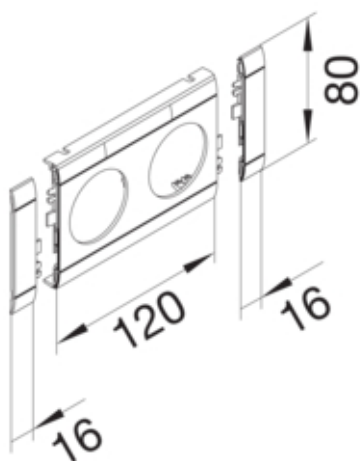

Masca dubla fara halogen, 80mm, alb polar

GB080209010

#### Configuratie

tip de produs ( capac pre-taiat pentru canal cablu)	Capac 2 aparate
Sistem de plinta	BR, BRN, BRA, BRS, BRH, BKIS, DA
Executie	dublu

#### Capac, usa

Montare capac	Orizontal la interior
Latime OT	80 mm

#### Dimensiuni

Lungime	152 mm
Diametrul deschiderii	48 mm