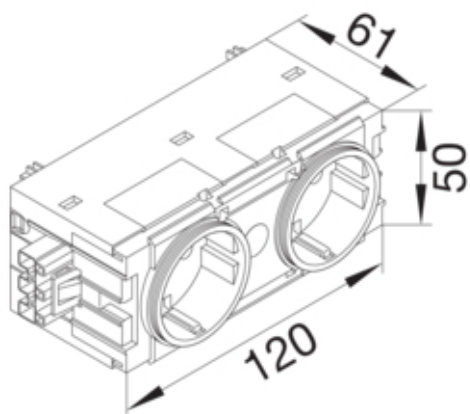

Arhitectura

Sistem de cuplare	Wago Winsta
Numar de poli	2 P
Tip de montaj	doar pe canal de perete

Funcții

Protectie integrala a defectelor la pamânt	nu
Conexiuni terminale centralizate	da
Cu indicator luminos	nu
Cu indicator luminos	nu
Protectie supravoltaj	nu

Configuratie

Executie	dublu

Comenzi si indicatori

Led de semnalizare	Nu

Conectivitate

Cu port USB	nu

Principalele caracteristici electrice

Tensiune nominala	250 V
Tip tensiune alimentare	AC
Frecventa	50/60 Hz

Curent electric

Curent nominal	16 A

Capacitate

Numar locatii module	2