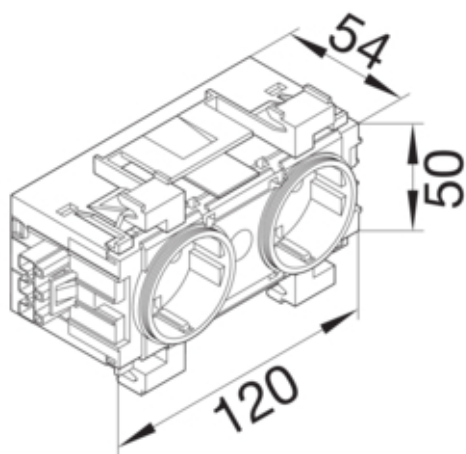

Arhitectura

Sistem de cuplare	Wago Winsta
Numar de poli	2 P
Tip de montaj	doar pe canal de perete

Funcții

Protectie integrala a defectelor la pamânt	nu
Conexiuni terminale centralizate	da
Cu indicator luminos	nu
Cu indicator luminos	nu
Protectie supravoltaj	nu

Configuratie

Executie	dublu

Comenzi si indicatori

Led de semnalizare	Nu

Conectivitate

Cu port USB	nu

Principalele caracteristici electrice

Tensiune nominala	250 V
Tip tensiune alimentare	AC
Frecventa	50/60 Hz

Curent electric

Curent nominal	16 A

Capacitate

Numar locatii module	2