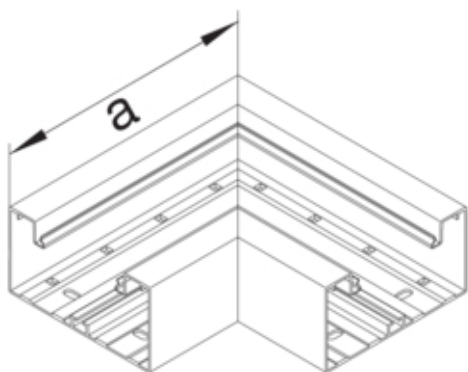

Cot plan BRA65210, aluminiu, 80mm, RAL9010

BRA6521059010

Arhitectura

Tip de montaj	Fixat cu cleme
---------------	----------------

Conectivitate

Conexiune de canal	fara cuplu
--------------------	------------

Capac, usa

Sectiune superioara cu garnitura de etansare	Nu
Numarul capacelor utilizabile	1

Materiale

Culoare	alb pur
Culoare	RAL 9010 - alb pur
Material	Aluminiu
Material	aluminiu
Suprafata	brut

Dimensiuni

Înaltimea canalului	68 mm
Latimea canalului	210 mm
Masura a	290 mm

Setari

Distanța de detectie	90 °
----------------------	------

Accesorii incluse

Configurare accesorii	Sectiune inferioara
-----------------------	---------------------