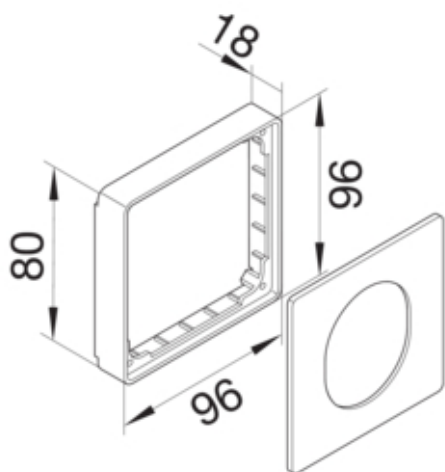

Adaptor aparataj CEE, fara halogen, 80 mm, LAN

G3374LAN

Configuratie

tip de produs (capac pre-taiat pentru canal cablu)	Priza incorporata pentru aparate CEE
---	--------------------------------------

Capac, usa

Montare capac	Orizontal la interior
Latime OT	80 mm

Materiale

Culoare	Aluminiu
Material	PC - ABS fara continut de halogen
Material	Plastic
Suprafata	lacuit

Dimensiuni

Lungime	97 mm
---------	-------

Echipament

numar iesiri (capac pre-taiat pentru canal cablu)	1
---	---

Standarde

Conform directivelor europene RoHs	conformitate voluntara
------------------------------------	------------------------

Protectie

Tip de protectie IP	IP20
Fara halogen	da
Putere impact	IK07