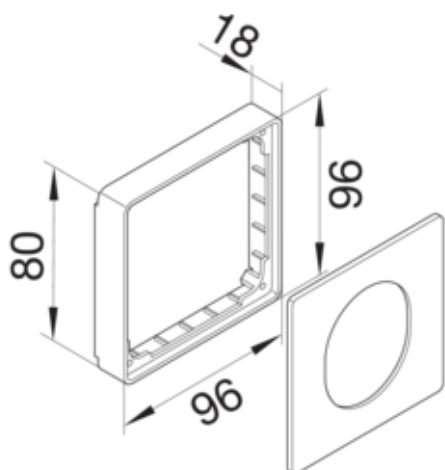

Adaptor aparataj CEE, fara halogen, 80 mm, RAL9010

G33749010

Configuratie

| | |
|---|--------------------------------------|
| tip de produs (capac pre-taiat pentru canal cablu) | Priza incorporata pentru aparate CEE |
|---|--------------------------------------|

Capac, usa

| | |
|---------------|-----------------------|
| Montare capac | Orizontal la interior |
| Latime OT | 80 mm |

Materiale

| | |
|-----------|-----------------------------------|
| Culoare | alb pur |
| Culoare | RAL 9010 - alb pur |
| Material | PC - ABS fara continut de halogen |
| Material | Plastic |
| Suprafata | netratat |

Dimensiuni

| | |
|---------|-------|
| Lungime | 97 mm |
|---------|-------|

Echipament

| | |
|---|---|
| numar iesiri (capac pre-taiat pentru canal cablu) | 1 |
|---|---|

Standarde

| | |
|------------------------------------|------------------------|
| Conform directivelor europene RoHs | conformitate voluntara |
|------------------------------------|------------------------|