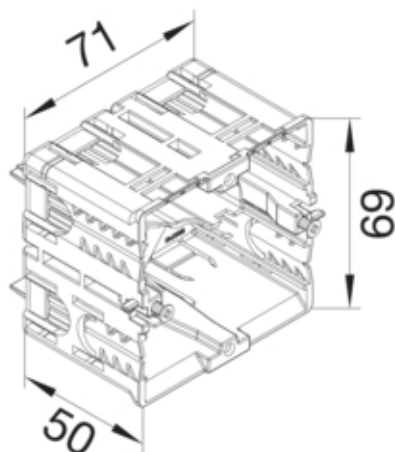

Suport montaj priza date BR, profil C

GLT5000

Arhitectura

Tip de montaj	Fixat prin însurubare
---------------	-----------------------

Configuratie

Executia dozei	Închis
Executie	simplu

Compatibilitate

Compatibilitate produs	Für C-Profil Geräteeinbausysteme
Format posibilitate de montare a echipamentului	Standard 60 mm

Materiale

Culoare	gri deschis
Material	Poliamida (PA)
Material	Plastic
Suprafata	netratat

Dimensiuni

Adâncime	50 mm
Lungime	71 mm
Latime	65 mm

Montare

Kit montaj	Panou spate
------------	-------------

Echipament