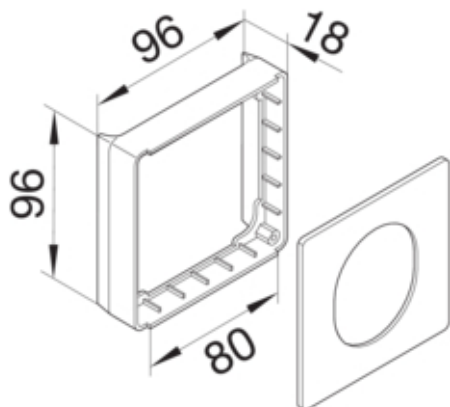

### Configuratie

tip de produs ( capac pre-taiat pentru canal cablu)	Priza incorporata pentru aparate CEE
---	--------------------------------------

### Capac, usa

Montare capac	Orizontal la interior
Latime OT	80 mm

### Dimensiuni

Lungime	97 mm
---------	-------