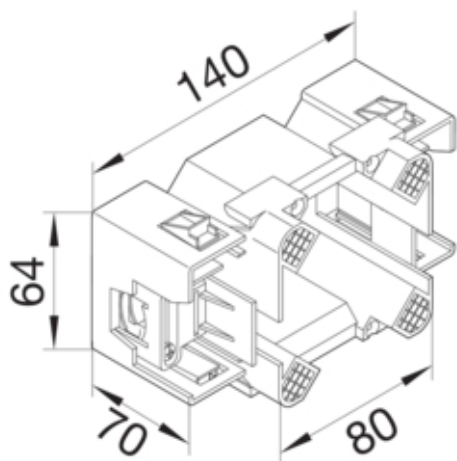

G2745

Arhitectura

Tip de montaj	Fixat prin însurubare
---------------	-----------------------

Configuratie

Executia dozei	Închis
Executie	simplu

Compatibilitate

Compatibilitate produs	Für frontrastende Geräteeinbausysteme
Format posibilitate de montare a echipamentului	CEE

Materiale

Culoare	negru
Material	Poliamida (PA)
Material	Plastic
Suprafata	altele

Dimensiuni

Adâncime	70 mm
Lungime	140 mm
Latime	64 mm

Montare

Kit montaj	Frontal
Instructiuni montaj	Fixare

Echipament

Numar unitati	1
---------------	---